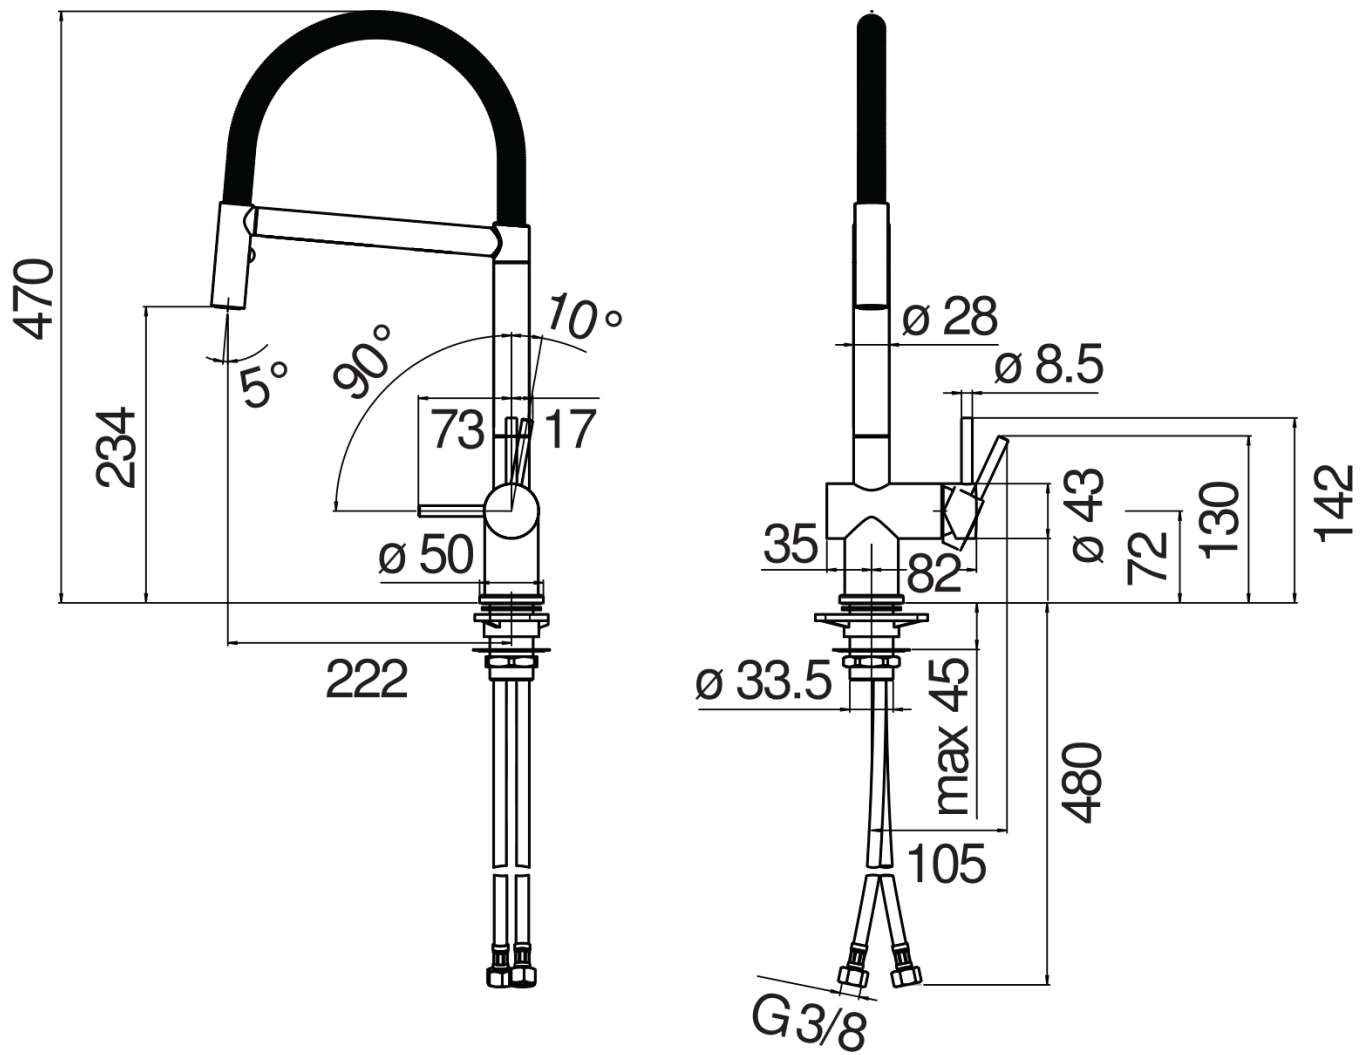

SPECIFICHE

Monocomando

Velvet black

Bocca girevole 360°

Doccetta a 2 getti orientabile

Flessibili inox ø 3/8"

Limitatore di portata con freno al 50%

Imballo: 56,5 x 29 x 7,1 cm / 0,011633 m<sup>3</sup> / 2,72 kg

DIAGRAMMA DI PORTATA: ACQUA CALDA/FREDDA

DIAGRAMMA DI PORTATA: ACQUA MISCELATA