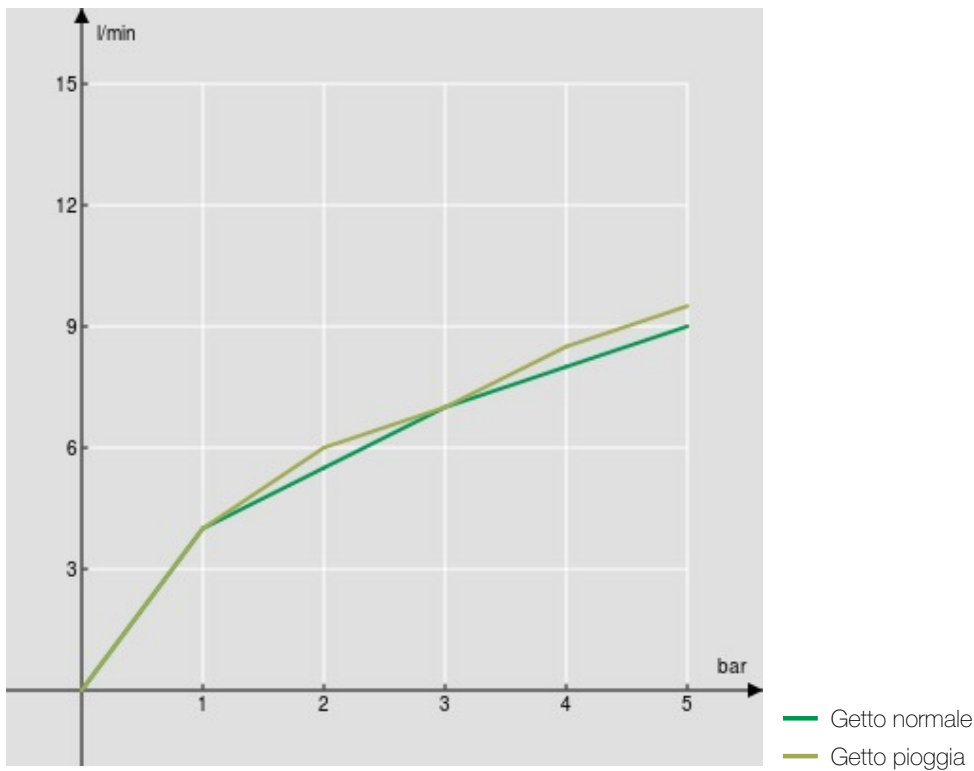

SPECIFICHE

Monocomando

Velvet black

Bocca girevole 360°

Doccetta a 2 getti orientabile

Flessibili inox ø 3/8"

Limitatore di portata con freno al 50%

Imballo: 56,5 x 29 x 7,1 cm / 0,011633 m<sup>3</sup> / 2,72 kg

DIAGRAMMA DI PORTATA: ACQUA CALDA/FREDDA

DIAGRAMMA DI PORTATA: ACQUA MISCELATA